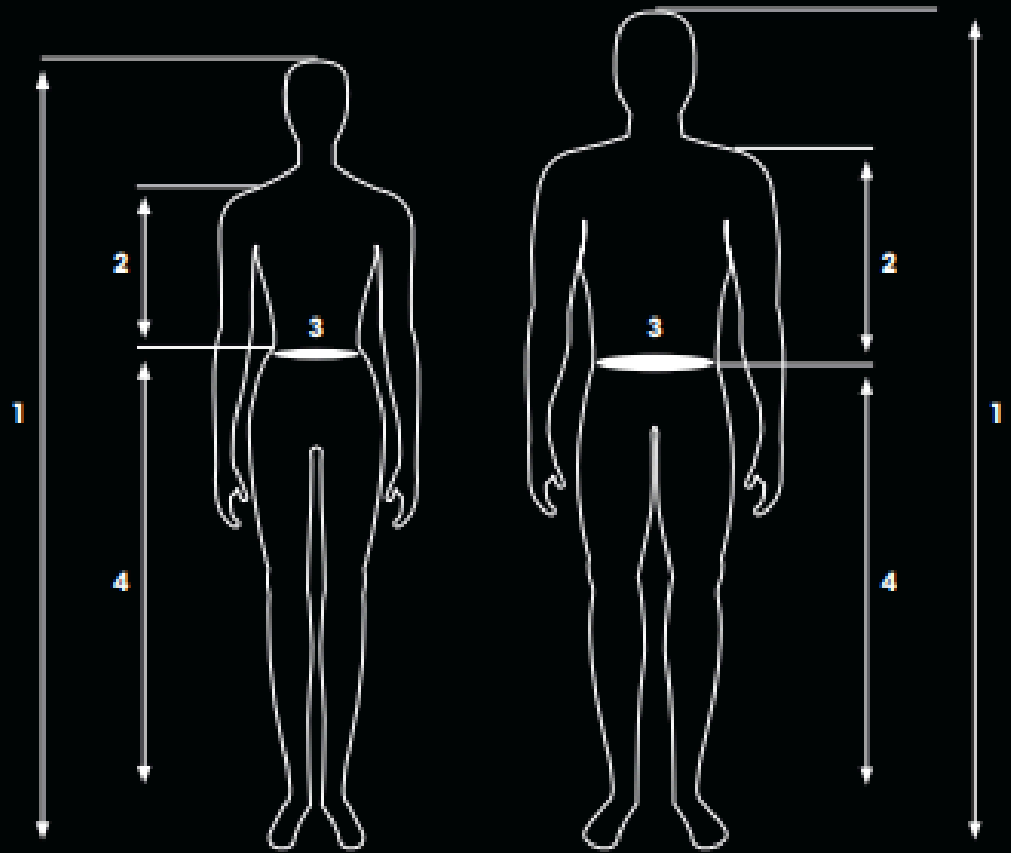

SIZE GUIDE

How measure yourself

- ① Body length
- ② Length from shoulder to waist
- ③ Waist circumference
- ④ Leg length

Man

Size Regular	Height (cm)	Chest (cm)	Waist (cm)	*Size Long	Height (cm)	Waist (cm)	*Size Short	Height (cm)	Waist (cm)
S	169 - 174	91 - 97	80 - 85	S	175 - 179	91 - 97	S	163 - 168	91 - 97
M	172 - 180	98 - 103	86 - 92	M	178 - 186	98 - 103	M	166 - 174	98 - 103
L	178 - 183	104 - 109	93 - 98	L	184 - 189	104 - 109	L	172 - 177	104 - 109
XL	180 - 185	110 - 115	99 - 103	XL	186 - 191	110 - 115	XL	174 - 179	110 - 115
2XL	182 - 189	116 - 119	104 - 107	2XL	188 - 195	116 - 119	2XL	176 - 183	116 - 119
3XL	186 - 193	120 - 127	108 - 112	3XL	192 - 199	120 - 127	3XL	180 - 187	120 - 127
4XL	190 - 197	128 - 135	113 - 115	4XL	192 - 199	128 - 135	4XL	180 - 187	128 - 135
5XL	194 - 201	136 - 143	116 - 120	5XL	192 - 199	136 - 143	5XL	180 - 187	136 - 143

Lady

Size Regular	Height (cm)	Chest (cm)	Waist (cm)	*Size Long	Height (cm)	Waist (cm)	*Size Short	Height (cm)	Waist (cm)
XS	161 - 166	80 - 85	65 - 70	XS	167 - 172	80 - 85	XS	155 - 160	80 - 85
S	165 - 170	86 - 91	71 - 75	S	171 - 176	86 - 91	S	159 - 164	86 - 91
M	167 - 172	92 - 95	76 - 79	M	173 - 178	92 - 95	M	161 - 166	92 - 95
L	169 - 174	96 - 99	80 - 83	L	175 - 180	96 - 99	L	163 - 168	96 - 99
XL	169 - 174	100 - 103	84 - 87	XL	176 - 181	100 - 103	XL	164 - 169	100 - 103
2XL	171 - 176	104 - 107	88 - 91	2XL	178 - 183	104 - 107	2XL	165 - 170	104 - 107
3XL	171 - 176	108 - 111	92 - 95	3XL	178 - 183	108 - 111	3XL	165 - 170	108 - 111
4XL	171 - 176	112 - 115	96 - 99	4XL	178 - 183	112 - 115	4XL	165 - 170	112 - 115
5XL	172 - 177	116 - 119	100 - 103	5XL	179 - 184	116 - 119	5XL	166 - 171	116 - 119

HELMETS SIZING

Measuring your head for helmet fitment is the right place to start, but it is only a guideline. Different shapes of heads might require a slightly smaller or larger helmet in any given model.